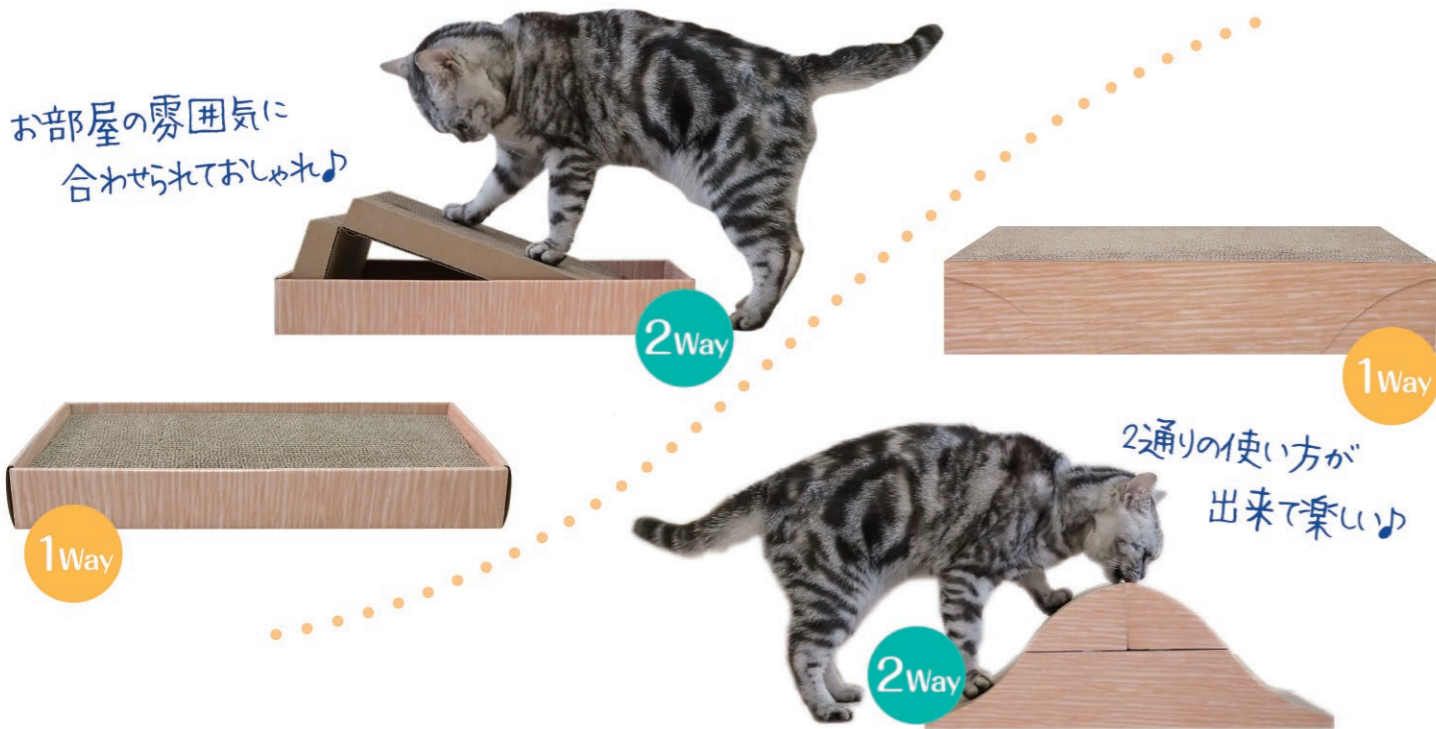

つめみがき

クリーンミュウ ミュウミュウつめみがき 2Wayシリーズ
使いやすさとデザイン性を考えた楽しいつめみがきシリーズ

2通りの使い方が出来る楽しいつめみがき

2通りの使い方が出来るから、猫ちゃんの好みに合わせたり、お部屋の雰囲気に合わせたり、お客様にあった使い方を楽しめます。

シンプルな 木目調デザイン

シンプルな木目調デザインなので、
インテリアに調和します。

またたび入り
猫ちゃんが好きな
またたびを同封!